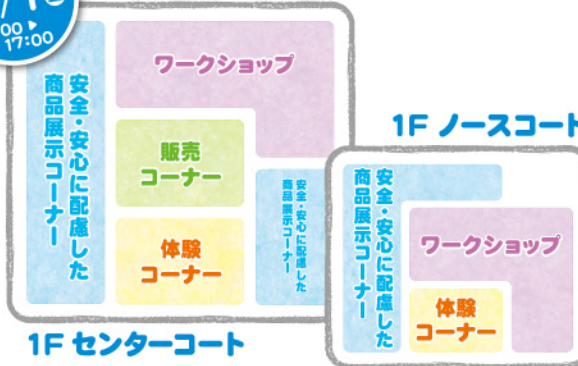

武蔵村山会場 イオンモールむさし村山

■交通
西武拝島線 武蔵砂川駅：車で10分
下記周辺主要駅より、路線バスあり 所要時間は15分~30分以下
・多摩モノレール/西武拝島線「玉川上水駅」
・JR中央線「立川駅」 西武有馬線「東大和市駅」
・JR青梅線/JR五日市線「昭島駅」・JR八高線「箱根ヶ崎駅」