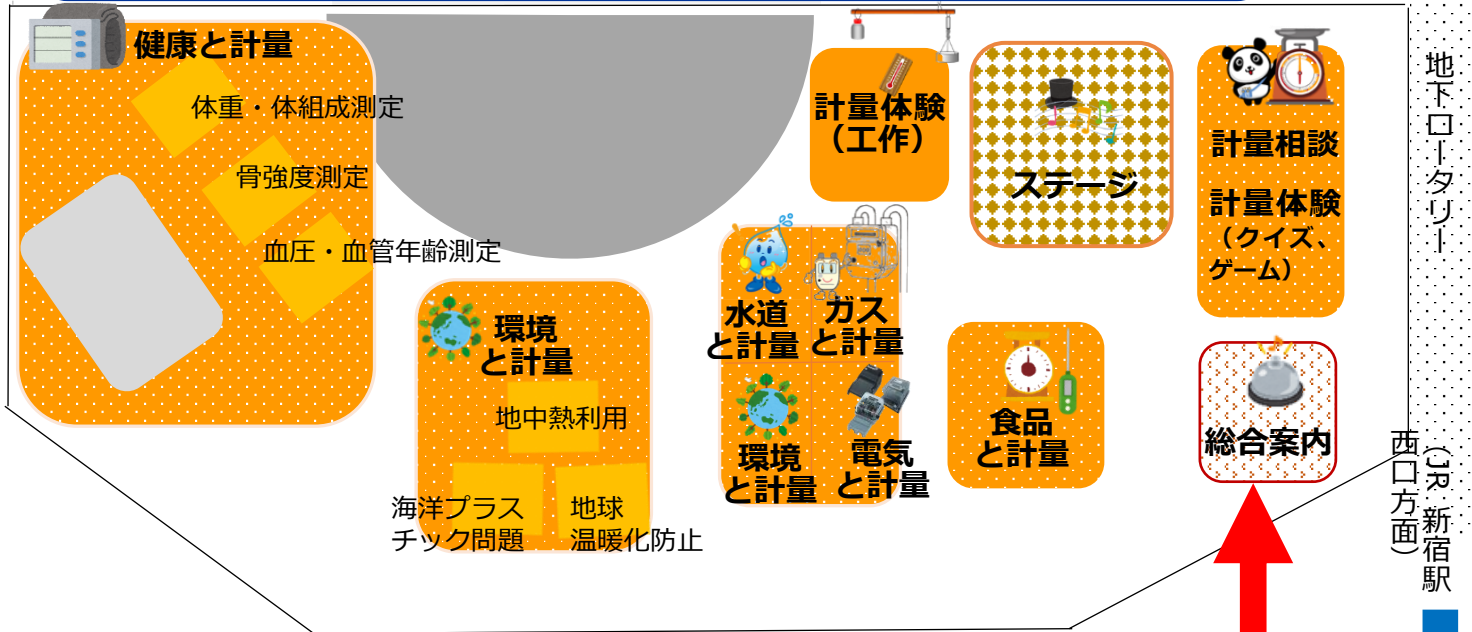

【都民計量のひろば 2024 会場案内図】

開催時間 10:30~16:00

【クイズラリー】 10:30~(15:30受付終了) ※賞品がなくなり次第終了します

各ブースにクイズを設置しています。総合案内で台紙を配布しています。

クイズは全部で10問です。ぜひご参加ください!

(上に右のようなデザインがついたパネルが目印です)

クイズラリー問題 Q

【健康と計量】

- ・体重及び体組成の測定
- ・骨強度測定
- ・血圧及び血管年齢測定

【環境と計量】

- ・環境に関するパネル等展示・クイズの実施
- ・地球温暖化・地中熱利用・海洋プラスチックごみ問題に関するパネル展示

【水道と計量】

- ・水道メーター展示
- ・事業紹介パネル展示

【ガスと計量】

- ・ガスメーターの展示
- ・ガスメーターの計量方法、安全機能紹介

【電気と計量】

- ・電気メーターの検定に関する説明、パネル展示
- ・電気メーターの展示

【食品と計量】

- ・食品工場の自動はかりについて動画で紹介
- ・浮ひょうや温度計などのガラス製計量器の使用方法的説明
- ・基準温度計、酒精計、自記温湿度計、自記気圧計の展示

【計量体験(工作)】

- ・寒暖計の工作: 11:20-11:50 棒はかりの工作: 12:40-13:10
- ・計量士に関するパネル展示

【計量体験(クイズ・ゲーム)・計量相談】

- ・計量クイズ
- ・計量体験ゲーム(100gに挑戦)
- ・計量相談

【総合案内】

- ・クイズラリー用紙及び解説の配布、賞品の配布
- ・アンケート用紙の配布及び回収

【ステージ】アトラクション

○ 箏(こと)演奏(20分)

正派邦楽会

①10:35~、②11:55~

○ マリンバ演奏(20分)