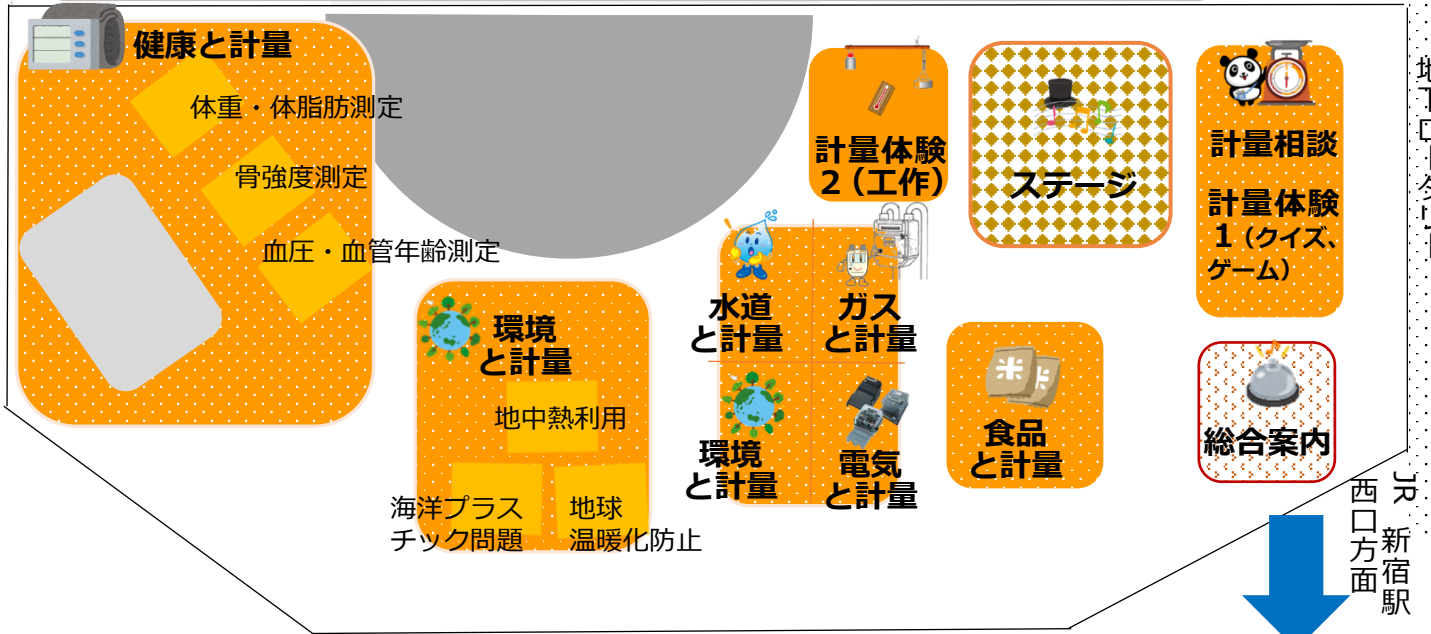

# 【都民計量のひろば 会場案内図】

開催時間 10:30~16:00

【クイズラリー】10:30~(15:30受付終了) ※賞品がなくなり次第終了します

各ブースにクイズを設置しています。

クイズは全部で10問です。ぜひご参加ください!

(上に右のようなデザインがついたパネルが目印です)

クイズラリー問題

都庁方面

地下ロケット

西口方面  
新宿駅

## 【健康と計量】

- ・体重及び体組成の測定
- ・骨強度測定
- ・血圧及び血管年齢測定

## 【食品と計量】

- ・食品工場の自動はかりの動画
- ・糖度計、塩分計で食品(果物、飲み物、調味料等)の糖度・塩分の測定
- ・浮ひょうや温度計などのガラス製計量器の使用方法的説明
- ・基準温度計、酒精計、自記温湿度計、自記気圧計の展示