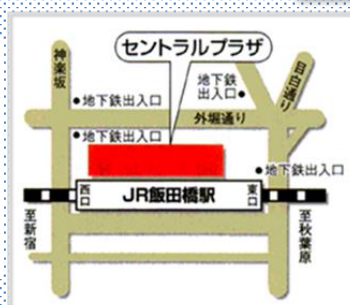

## 【立川会場】

日時	11/17(木) 13:30～16:00	11/10(木) 13:30～16:00
場所	消費生活総合センター 教室 I II 飯田橋駅(JR西口、地下鉄東西線・南北線・有楽町線・大江戸線B2b出口)徒歩すぐ	多摩消費生活センター 教室 I II JR立川駅南口から徒歩 10分 多摩都市モノレール立川南駅から徒歩 8分
定員	50名(申込多数の場合は抽選)	30名(申込多数の場合は抽選)
対象	都内在住・在勤・在学の方	
受講料	無 料	
申込締切	11/3(木) (定員に満たない場合は締切日以降も受付) 受講の決定及び抽選結果は、11/14(月)までに、申込者全員にメールにて通知します。	10/27(木) (定員に満たない場合は締切日以降も受付) 受講の決定及び抽選結果は、11/7(月)までに、申込者全員にメールにて通知します。
問合せ先	東京都消費生活総合センター 実験実習講座担当 ☎:03-3235-1157	東京都多摩消費生活センター 実験実習講座担当 ☎:042-522-5119

### 申込方法

電子申請:

【URL】<https://www.shouhiseikatu.metro.tokyo.jp/manabitai/koza/info.html>

※申込の際にいただいた個人情報は、講座目的以外には使用いたしません。

※本講座は、一般消費者向けのため、企業関係者の方は、御遠慮いただきますようお願いいたします。

※新型コロナウイルス感染症の感染状況等により、講座が中止・変更(オンライン受講)となる場合があります。予めご了承ください。

## 【飯田橋会場】

JR飯田橋駅  
西口すぐ、地下鉄各線飯田橋駅  
B2b出口すぐ

**東京都消費生活総合センター**  
新宿区神楽河岸1-1  
セントラルプラザ17階  
TEL:03-3235-1157

## 会場案内