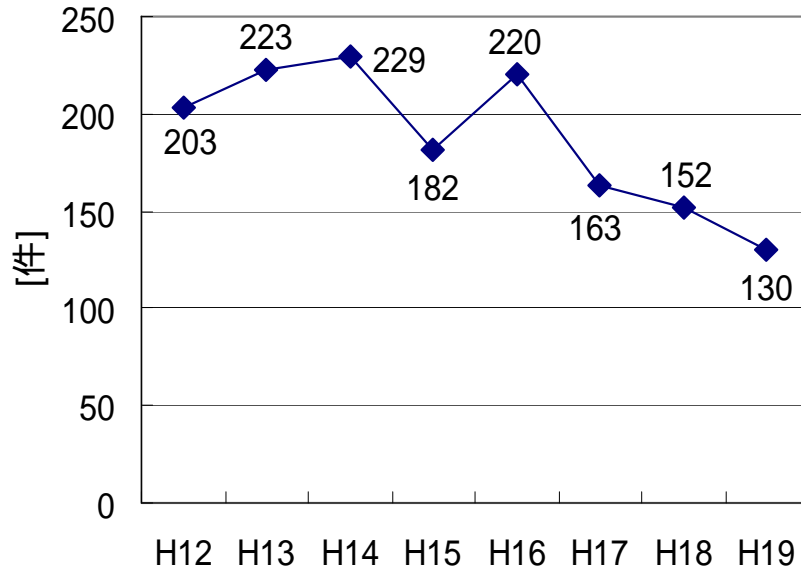

## 火遊びによる火災の件数の推移(東京消防庁管内)

出典：火災の実態(東京消防庁)

図1 火遊び件数の推移

図2 年齢別火遊び件数の推移

図3 火遊びのうちライターが発火源の件数の推移