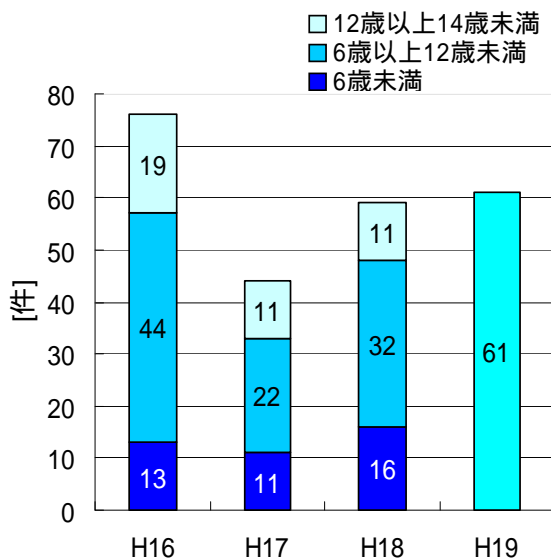

## 火遊びによる火災の件数の推移(東京消防庁管内)

出典：火災の実態(東京消防庁)

図1 火遊び件数の推移

図2 年齢別火遊び件数の推移

図3 火遊びのうちライターが発火源の件数の推移