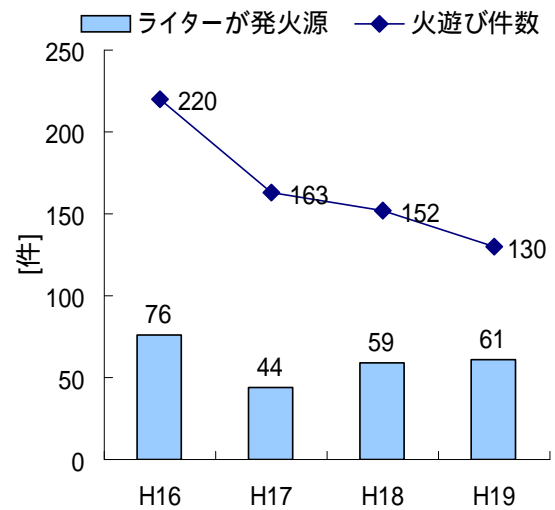

## 火遊びによる火災の件数の推移(東京消防庁管内)

出典：火災の実態(東京消防庁)

図1 火遊び件数の推移

図2 年齢別火遊び件数の推移

図3 火遊びのうちライターが発火源の件数の推移